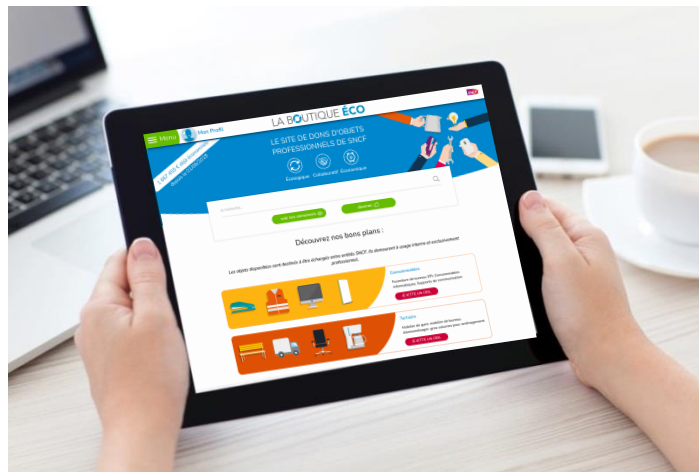

UN SITE

- Simple
- Responsable
- Eco-conçu
- Présent sur l'Intranet

& Développé par Mytroc, start up sociale et solidaire