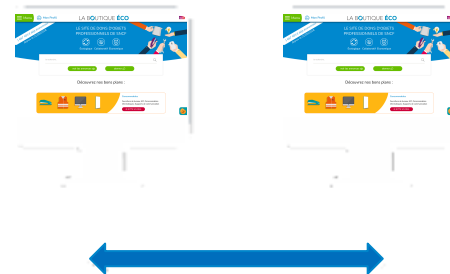

LA BOUTIQUE ÉCO

LE PRINCIPE

Site interne de dons d'objets
et de matériel

Objets professionnels
Uniquement

Accessible aux personnels
du GROUPE SNCF

1 667 455 € déjà économisés
depuis le 01/06/2018

LE SITE DE DONNS D'OBJETS PROFESSIONNELS DE SNCF